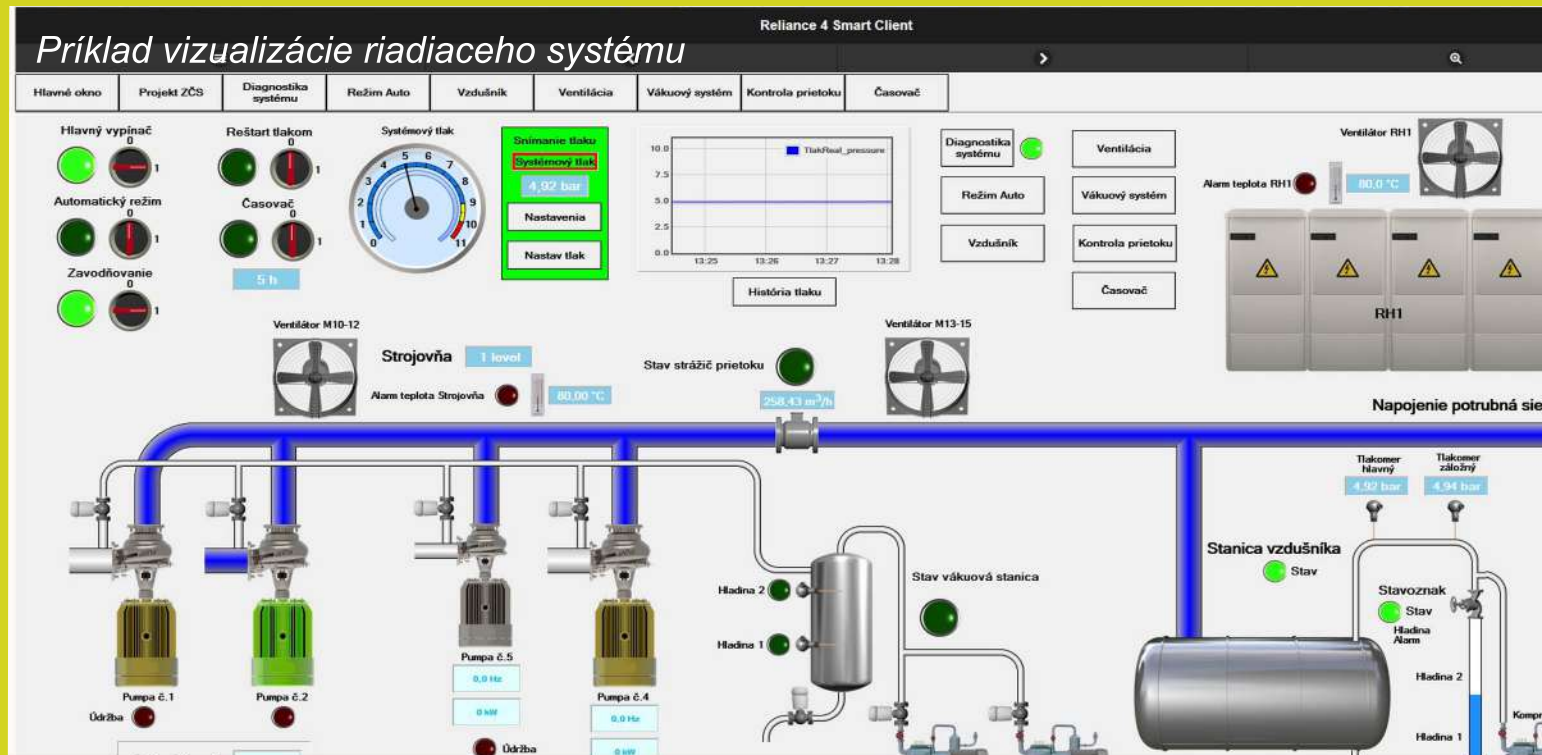

PONUkový LIST ZÁVLAHOVÉ SYSTÉMY

IMEX PUMPY s.r.o.

IMEX PUMPY s.r.o. ako obchodno-servisná spoločnosť pôsobí na trhu už viac ako 20 rokov. Venujeme sa čerpacej a vákuovej technike, od návrhu a projektovania čerpacích agregátov, až po montáž a profesionálny servis. Do nášho portfólia služieb patria tiež **rekonštrukcie, modernizácie a automatizácie závlahových čerpacích staníc, ako zdrojov vody**, v rámci ktorých realizujeme:

- PROJEKTOVANIE A NÁVRH TECHNICKÉHO RIEŠENIA
- DISTRIBÚCIA A ZOSTAVA ČERPACÍCH AGREGÁTOV, VRÁTANE RIADENIA CEZ FREKVENČNÉ MENIČE
- DODÁVKA VN A NN KOMPONENTOV VRÁTANE SKÚŠOK A REVÍZIÍ
- NÁVRH A PROGRAMOVANIE RIADIACICH SYSTÉMOV S MOŽNOSŤOU VZDIALENÉHO PRÍSTUPU
- PROJEKTOVANIE, DODÁVKA A MONTÁŽ ROZVODOV VODY, TLAKOVÉHO VZDUCHU A VÁKUA S RIADENÍM
- VYČISTENIE, REPASIE A GO POTRUBIA A ARMATÚR
- DODÁVKY AUTOMATICKÝCH TLAKOVÝCH STANÍC NA ZVYŠOVANIE TLAKU VODY